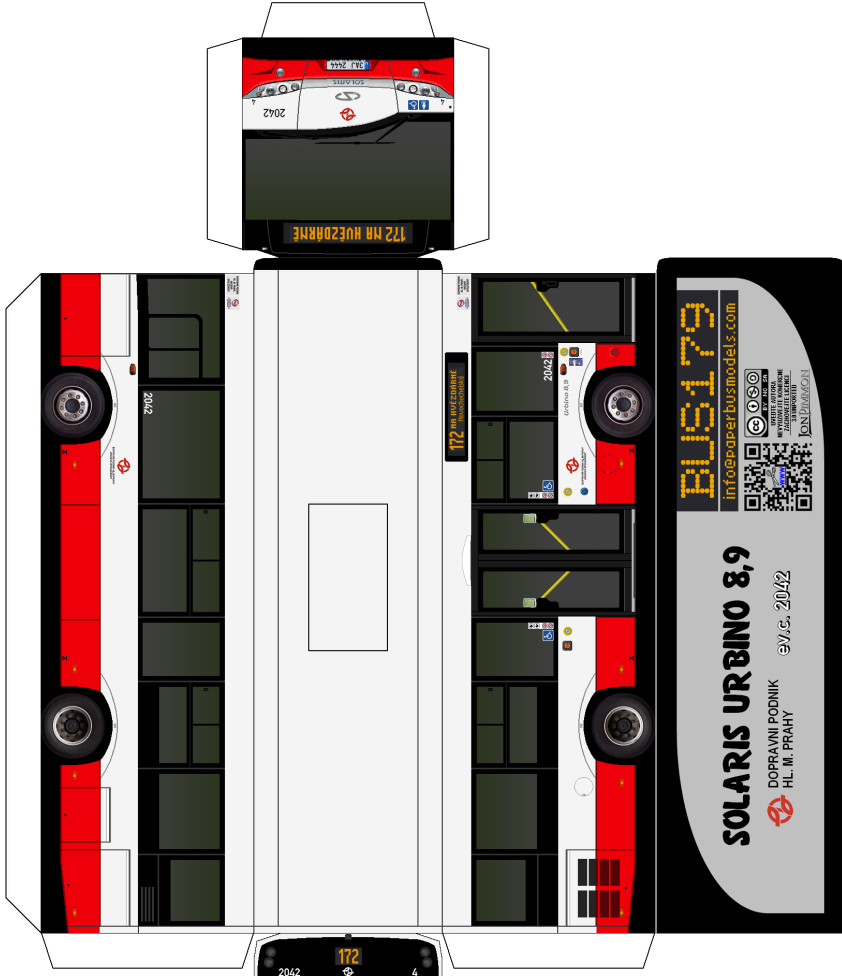

PAPÍROVÝ MODEL AUTOBUSU BUS 179

SOLARIS URBINO 8,9

DOPRAVNÍ PODNIK
HL. M. PRAHY. A.S.

ev.c. 2042