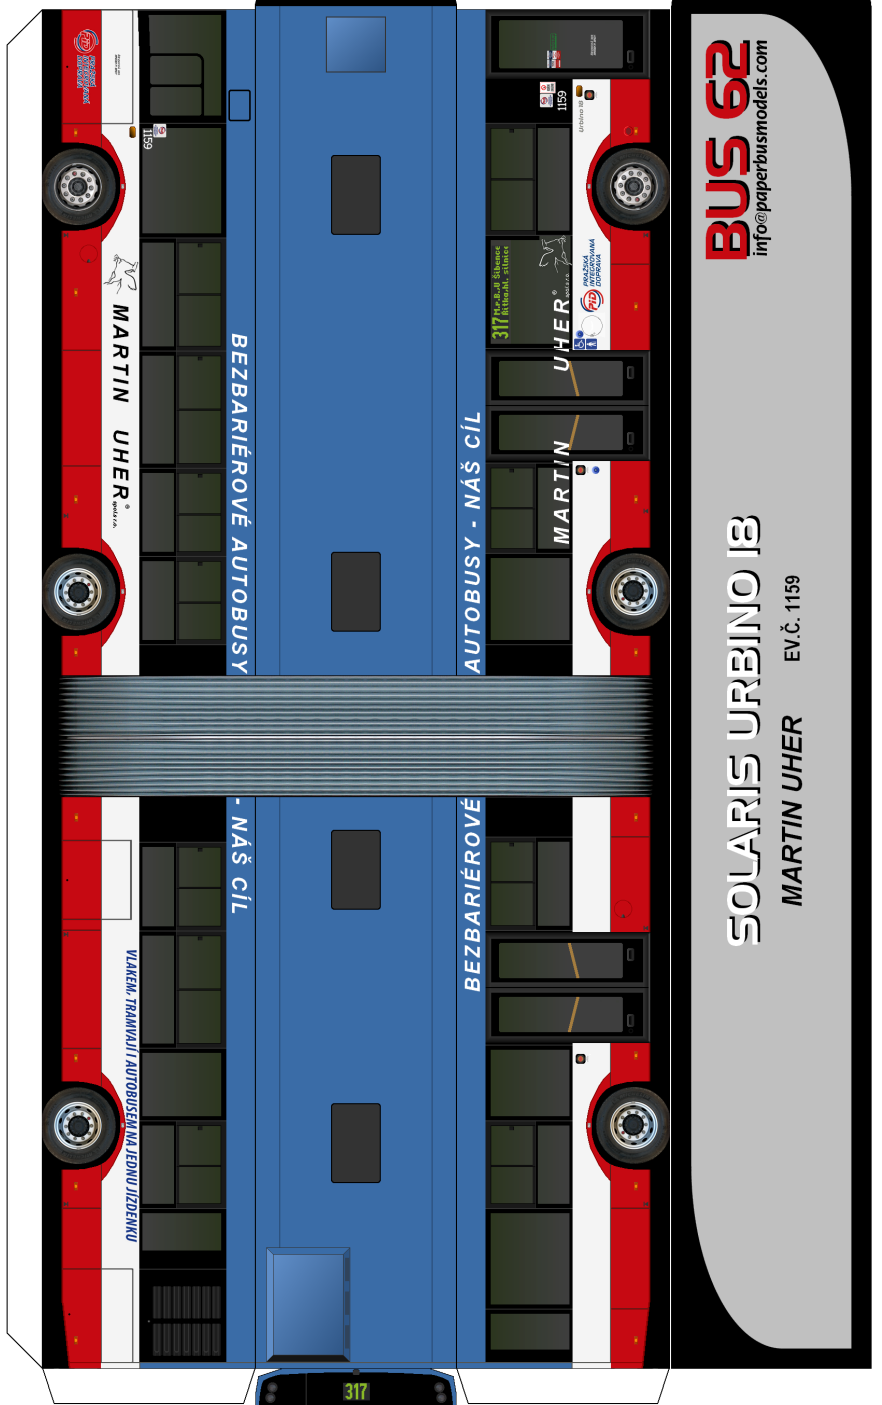

PAPÍROVÝ MODEL AUTOBUSU BUS 62

SOLARIS URBINO 18 MARTIN UHER ev.č. 1159

BUS 62
info@paperbusmodels.com

SOLARIS URBINO 18

MARTIN UHER EV.Č. 1159

317	PRACOVNÍ DEN (*)	SCBOTA (0)	NEDELE (1)
1	0	0	0
2	0	0	0
3	0	0	0
4	0	0	0
5	0	0	0
6	0	0	0
7	0	0	0
8	0	0	0
9	0	0	0
10	0	0	0
11	0	0	0
12	0	0	0
13	0	0	0
14	0	0	0
15	0	0	0
16	0	0	0
17	0	0	0
18	0	0	0
19	0	0	0
20	0	0	0
21	0	0	0
22	0	0	0
23	0	0	0
24	0	0	0
25	0	0	0
26	0	0	0
27	0	0	0
28	0	0	0
29	0	0	0
30	0	0	0
31	0	0	0
32	0	0	0
33	0	0	0
34	0	0	0
35	0	0	0
36	0	0	0
37	0	0	0
38	0	0	0
39	0	0	0
40	0	0	0
41	0	0	0
42	0	0	0
43	0	0	0
44	0	0	0
45	0	0	0
46	0	0	0
47	0	0	0
48	0	0	0
49	0	0	0
50	0	0	0
51	0	0	0
52	0	0	0
53	0	0	0
54	0	0	0
55	0	0	0
56	0	0	0
57	0	0	0
58	0	0	0
59	0	0	0
60	0	0	0
61	0	0	0
62	0	0	0
63	0	0	0
64	0	0	0
65	0	0	0
66	0	0	0
67	0	0	0
68	0	0	0
69	0	0	0
70	0	0	0
71	0	0	0
72	0	0	0
73	0	0	0
74	0	0	0
75	0	0	0
76	0	0	0
77	0	0	0
78	0	0	0
79	0	0	0
80	0	0	0
81	0	0	0
82	0	0	0
83	0	0	0
84	0	0	0
85	0	0	0
86	0	0	0
87	0	0	0
88	0	0	0
89	0	0	0
90	0	0	0
91	0	0	0
92	0	0	0
93	0	0	0
94	0	0	0
95	0	0	0
96	0	0	0
97	0	0	0
98	0	0	0
99	0	0	0
100	0	0	0