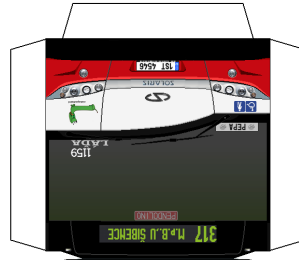

PAPÍROVÝ MODEL AUTOBUSU BUS 62

SOLARIS URBINO 18 MARTIN UHER ev.č. 1159

BUS 62
info@paperbusmodels.com

SOLARIS URBINO 18

MARTIN UHER EV.Č. 1159

317	PRACOVNÍ DEN (*)	SCBOTA (0)	NEDELE (1)
1	0	0	0
2	0	0	0
3	0	0	0
4	0	0	0
5	0	0	0
6	0	0	0
7	0	0	0
8	0	0	0
9	0	0	0
10	0	0	0
11	0	0	0
12	0	0	0
13	0	0	0
14	0	0	0
15	0	0	0
16	0	0	0
17	0	0	0
18	0	0	0
19	0	0	0
20	0	0	0
21	0	0	0
22	0	0	0
23	0	0	0
24	0	0	0
25	0	0	0
26	0	0	0
27	0	0	0
28	0	0	0
29	0	0	0
30	0	0	0
31	0	0	0
32	0	0	0
33	0	0	0
34	0	0	0
35	0	0	0
36	0	0	0
37	0	0	0
38	0	0	0
39	0	0	0
40	0	0	0
41	0	0	0
42	0	0	0
43	0	0	0
44	0	0	0
45	0	0	0
46	0	0	0
47	0	0	0
48	0	0	0
49	0	0	0
50	0	0	0
51	0	0	0
52	0	0	0
53	0	0	0
54	0	0	0
55	0	0	0
56	0	0	0
57	0	0	0
58	0	0	0
59	0	0	0
60	0	0	0
61	0	0	0
62	0	0	0
63	0	0	0
64	0	0	0
65	0	0	0
66	0	0	0
67	0	0	0
68	0	0	0
69	0	0	0
70	0	0	0
71	0	0	0
72	0	0	0
73	0	0	0
74	0	0	0
75	0	0	0
76	0	0	0
77	0	0	0
78	0	0	0
79	0	0	0
80	0	0	0
81	0	0	0
82	0	0	0
83	0	0	0
84	0	0	0
85	0	0	0
86	0	0	0
87	0	0	0
88	0	0	0
89	0	0	0
90	0	0	0
91	0	0	0
92	0	0	0
93	0	0	0
94	0	0	0
95	0	0	0
96	0	0	0
97	0	0	0
98	0	0	0
99	0	0	0
100	0	0	0