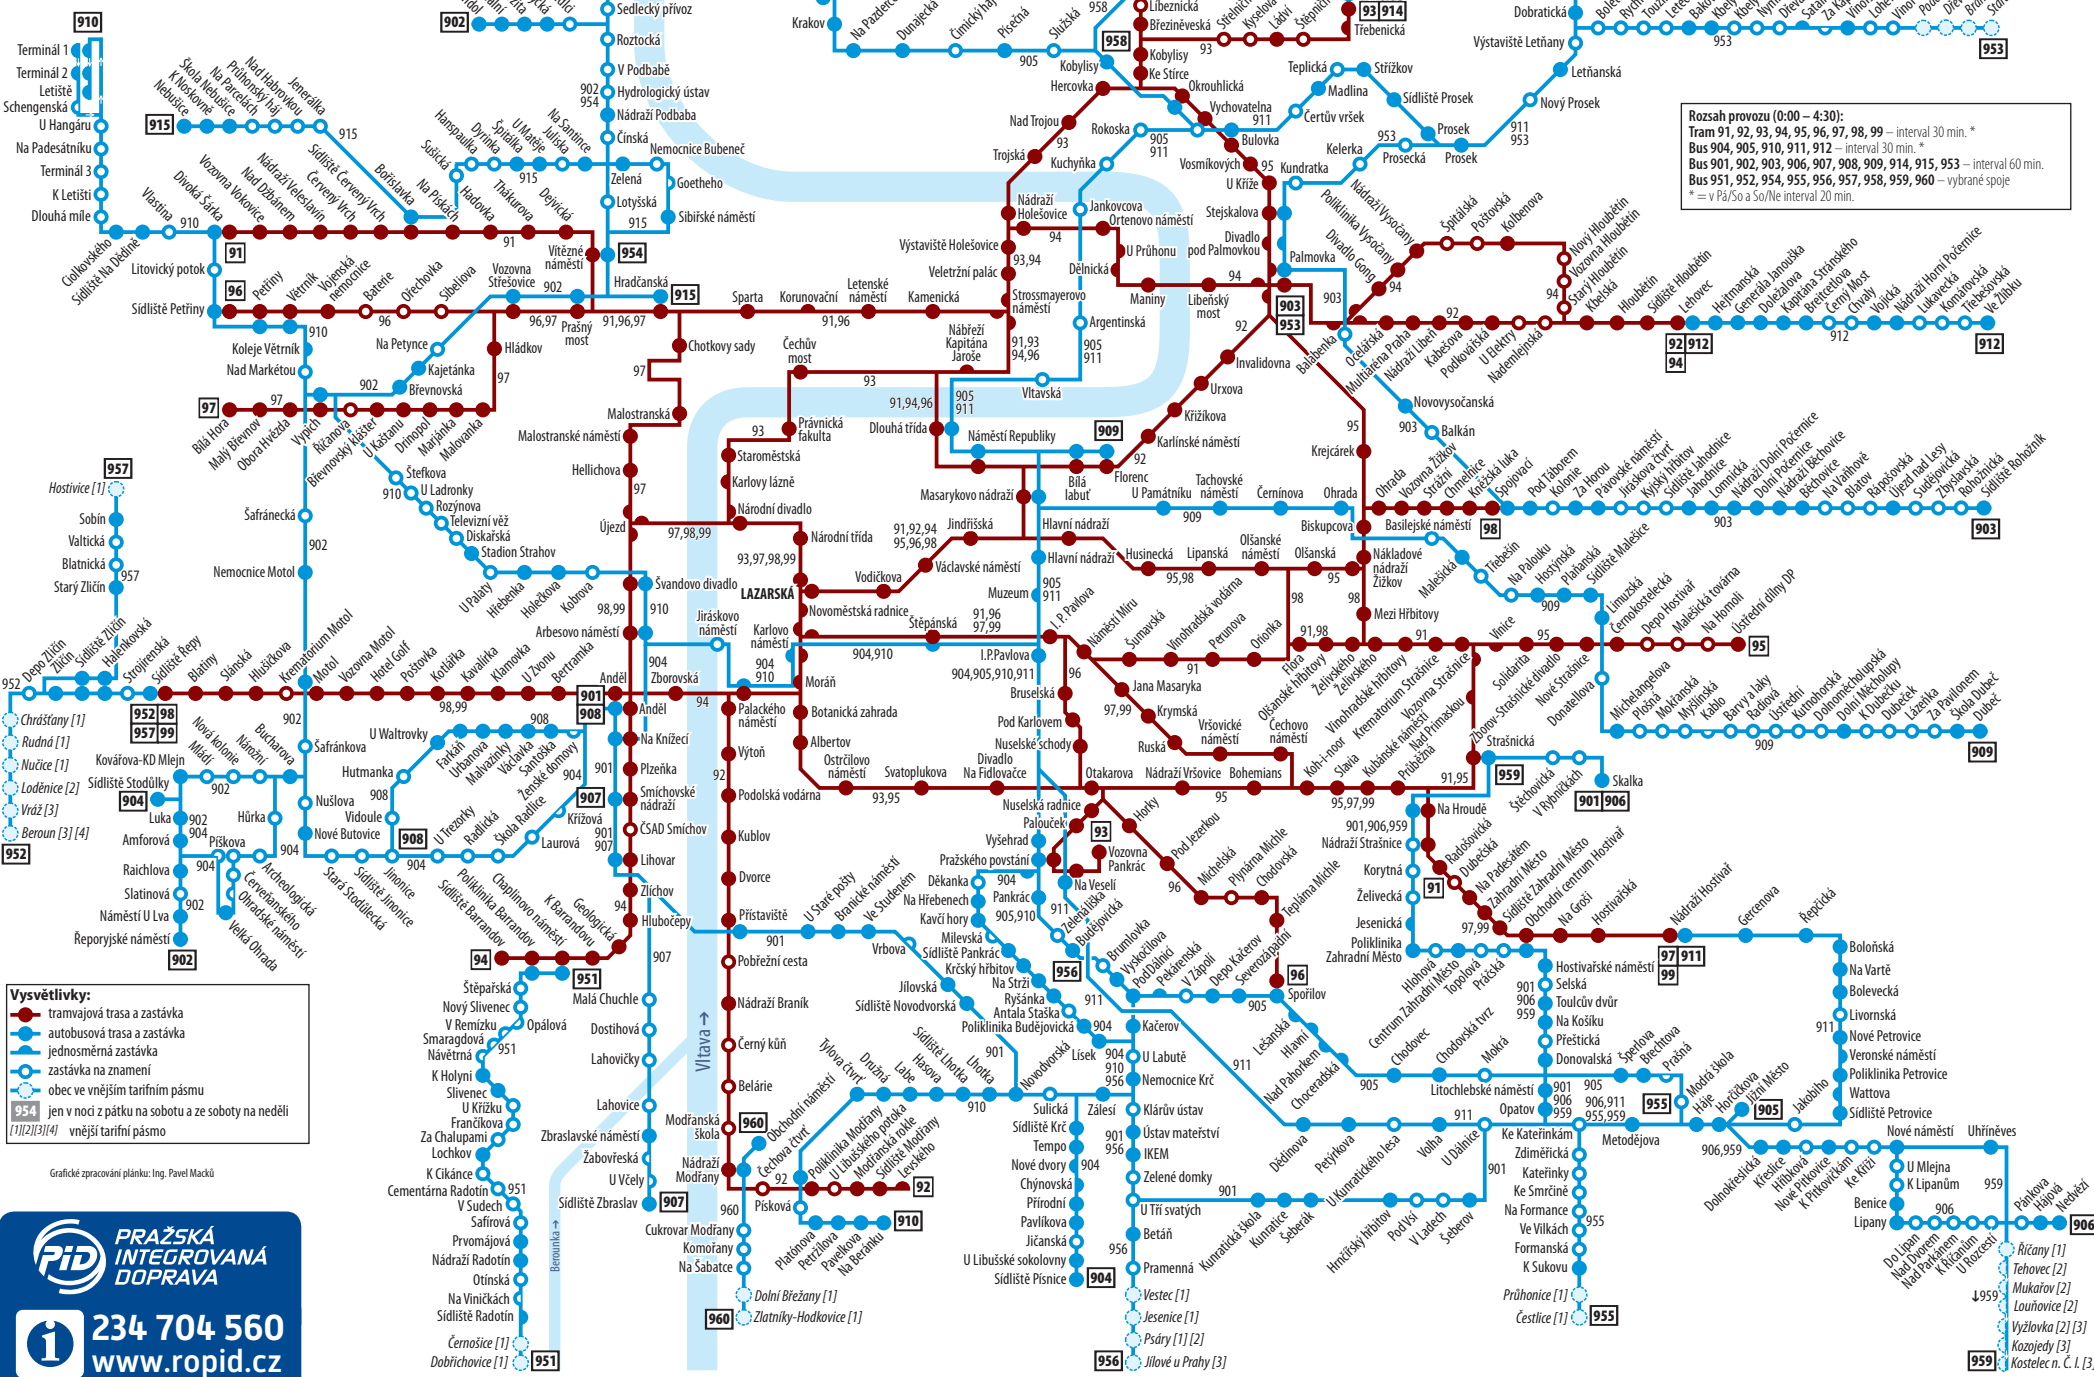

NOČNÍ PROVOZ PID

Trvalý stav ke dni 1. 5. 2017

Rozsah provozu (0:00 – 4:30):
Tram 91, 92, 93, 94, 95, 96, 97, 98, 99 – interval 30 min. *
Bus 904, 905, 910, 911, 912 – interval 30 min. *
Bus 901, 902, 903, 906, 907, 908, 909, 914, 915, 953 – interval 60 min.
Bus 951, 952, 954, 955, 956, 957, 958, 959, 960 – vybrané spoje
* = v Pá/So a Ne/interval 20 min.

Vysvětlivky:
● tramvajová trasa a zastávka
● autobusová trasa a zastávka
● jednosměrná zastávka
● zastávka na znamení
● obec ve vnějším tarifním pásmu
954 jen v noci z pátku na sobotu a ze soboty na neděli
[1][2][3][4] vnější tarifní pásmo

Grafické zpracování plánu: Ing. Pavel Macký

PRAŽSKÁ INTEGROVANÁ DOPRAVA

234 704 560
www.ropid.cz